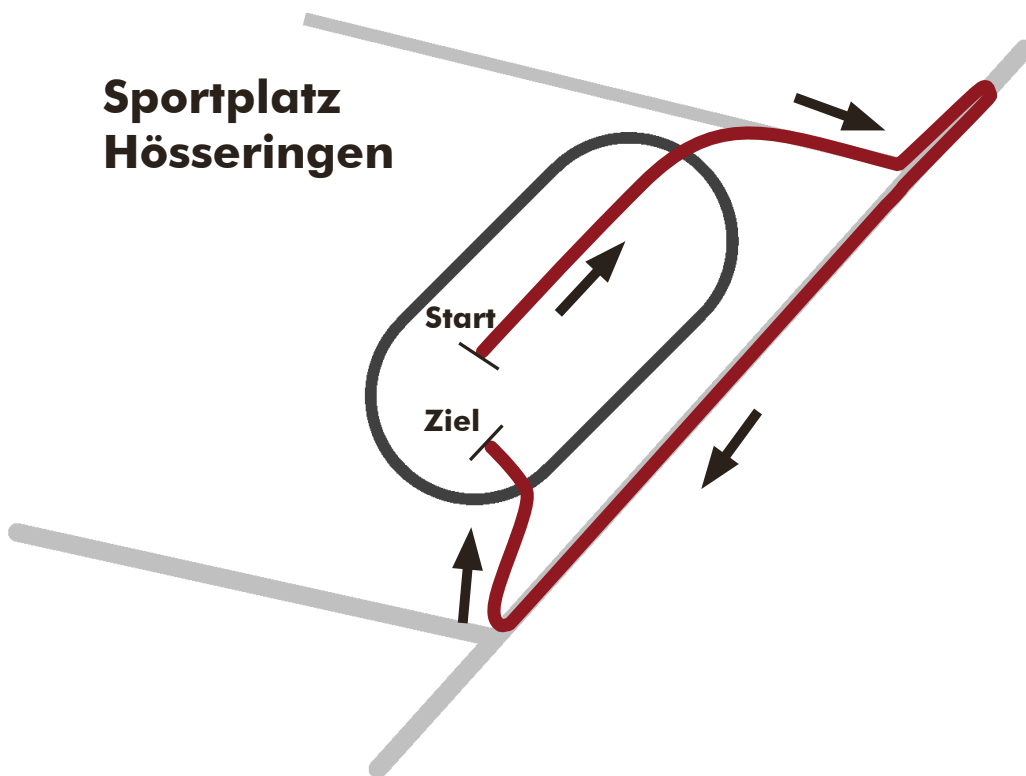

Sportplatz
Hösseringen

Bahnhofstraße 20 | 29556 Suderburg | 05826 - 959 180 www.ibe21.de